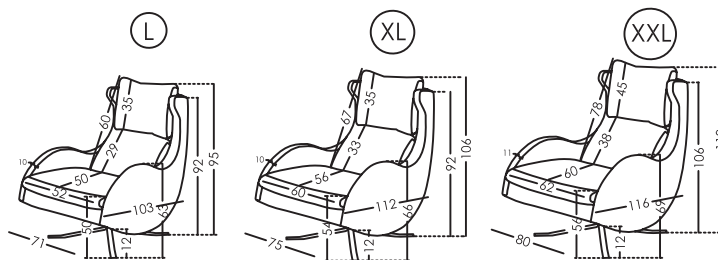

LENNY BIG

FICHE TECHNIQUE | RV001 | FR

fama

Dimensions

Largeur:	71-80cm	Hauteur accoudoir:	63-69cm
Hauteur:	95-119cm	Hauteur dossier:	60-78cm
Profondeur:	103-116cm	Profondeur ouverte:	-cm
Hauteur assise:	50-56cm		

Information technique

Carcasse:	Carcasse en bois (pin) et MDF
Suspension assise:	N.E.A
Suspension dossier:	Sangle de 80mm
Mousse d'assise:	Toucher medium
Assise:	Fibre + Mousse de 30kg
Dossier:	Fibersilk 100%
Coussin d'ornement:	
Parties déhoussables:	Assise et dossier